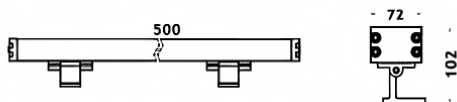

WALLLIGHT (OW4)

Code article	86.OW04.1321.02
Type de produit	Extérieur
Catégorie	Luminaires lave-murs
Famille	WALLLIGHT
Sous-famille	WALLLIGHT (OW4)
Pictograms	

Dimensions

Product dimensions (mm) 72x102X500mm

Dessin technique

Produit	
Puissance système (W)	36
Flux lumineux utile (lm)	2080
Efficacité lumineuse (lm/W)	57.77777777777999
Angle de faisceau	24°
Durée de vie	50000h L70B10
IP	66
Équipement	ON-OFF
Température de couleur (K)	3000
Uniformité chromatique (SDCM)	SDCM3
CRI	>80
IK	IK08